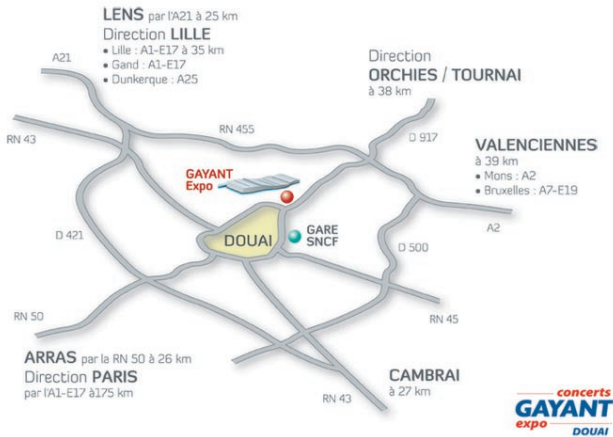

SÉANCE PLÉNIÈRE
Lundi 06 février 2012 de 10h00 à 13h00
Gayant Expo, Douai

SÉANCE PLÉNIÈRE
Lundi 06 février 2012 de 10h00 à 13h00
Gayant Expo, Douai

PLAN D'ACCÈS

GAYANT EXPO

Route de Tournai
Parc Expo de Douai
Tél. 03 27 86 76 50